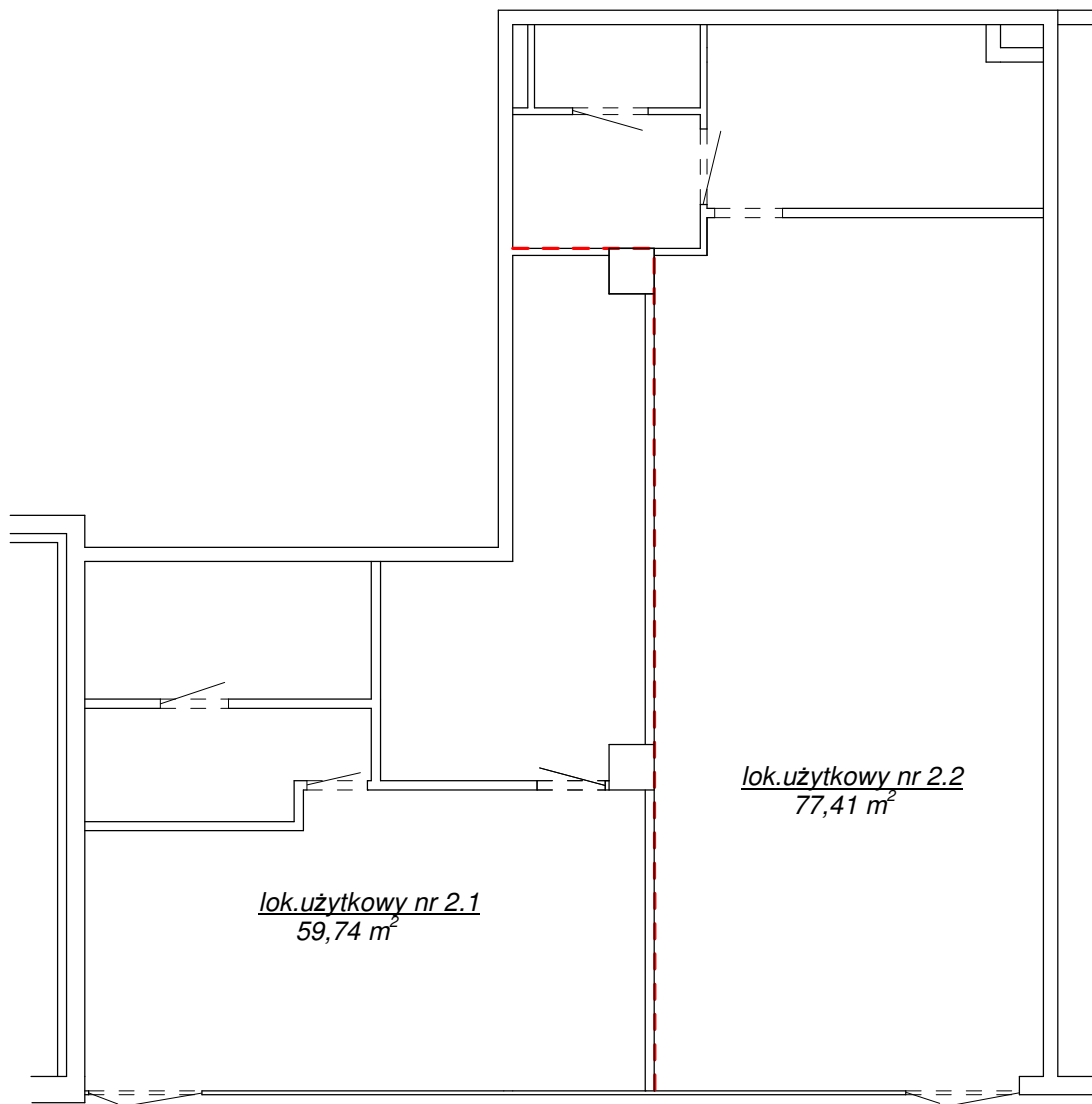

*Budynek usługowo-mieszkalny
Puławska 111A
Rzut kondygnacji 1 - parter*

WERSJA 2

Lokal użytkowy nr 2.1 - powierzchnia użytkowa 59,74 m²

Lokal użytkowy nr 2.2 - powierzchnia użytkowa 77,41 m²

skala 1:100

*Powierzchnia użytkowa lokali obejmuje powierzchnię pod ścianami działowymi,
natomiast nie obejmuje powierzchni pod słupami nośnymi.*